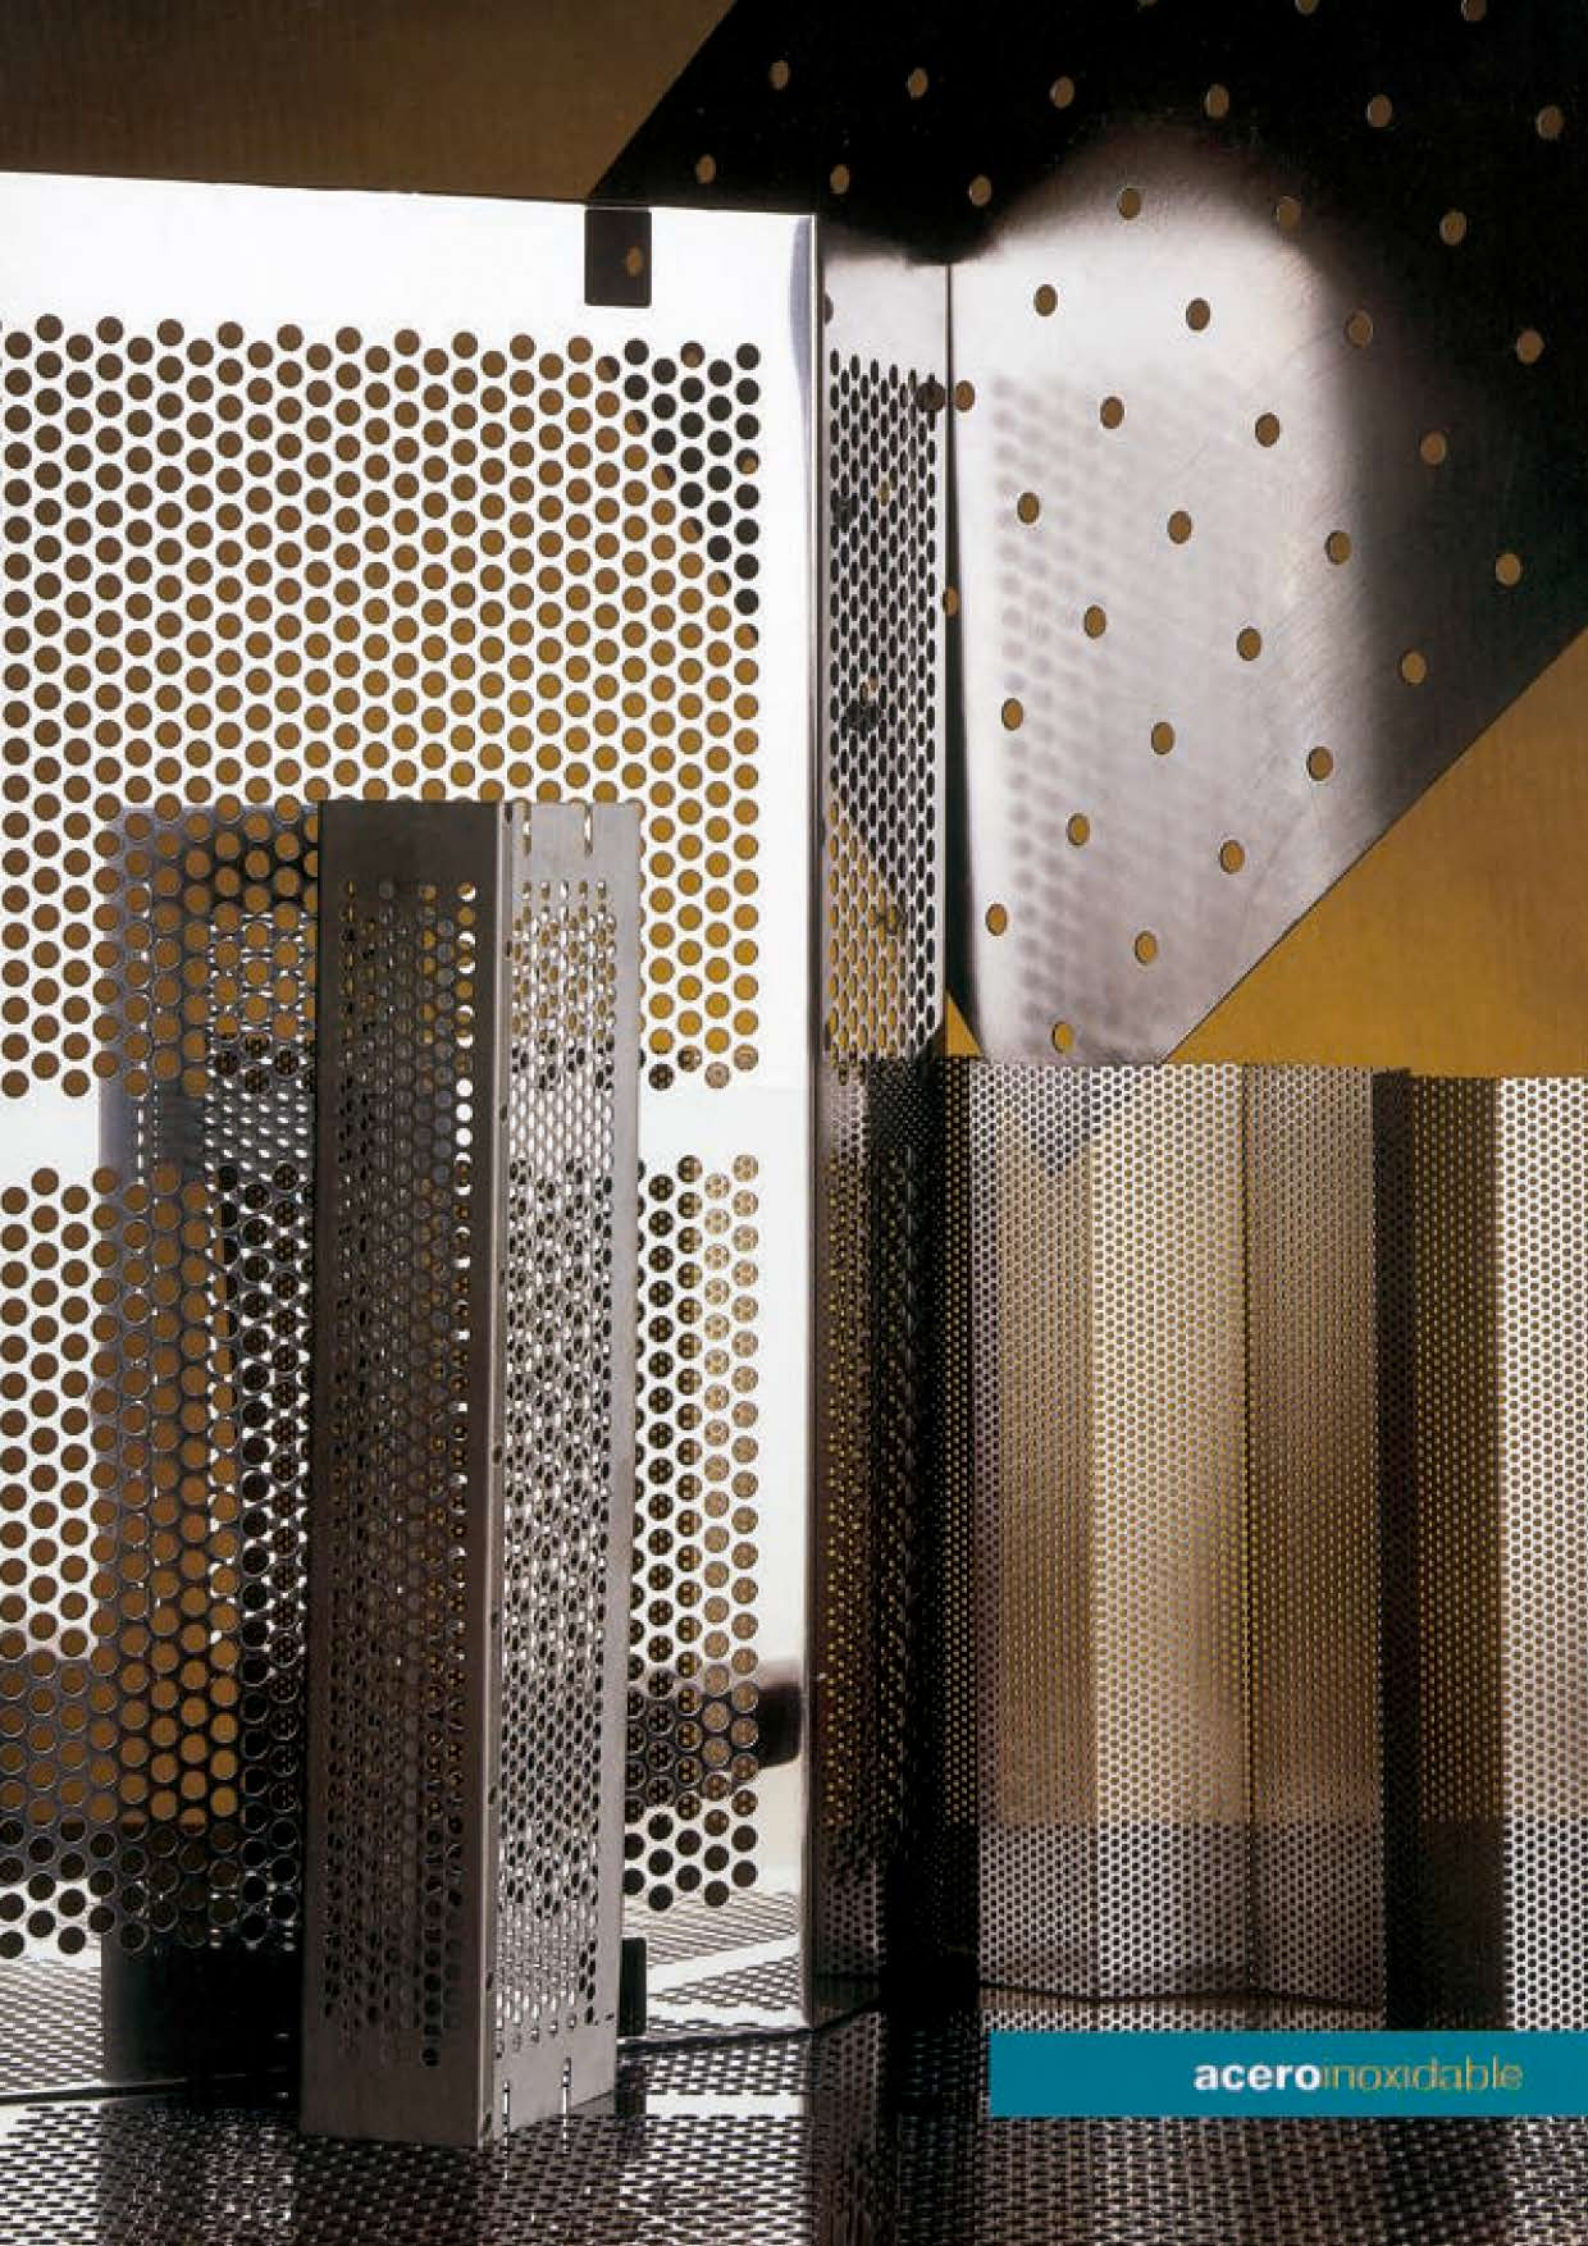

acero inoxidable