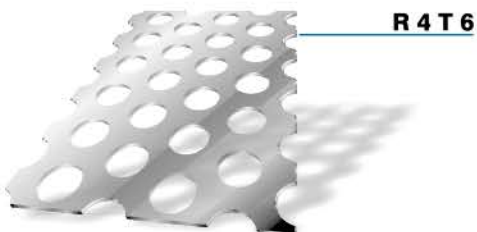

GRUPO HASTINIK

CHAPA PERFORADA

Chapas perforadas de acero inoxidable

Perforaciones: Desde 0,5 mm. a 120 mm.
 Espesores: Desde 0,5 mm. a 12 mm. (según perforación)
 Dimensiones: En chapa hasta 2.000 mm. ancho (según perforación)
 En bobina hasta 1.500 mm. ancho (según perforación)

Para otro tipo de perforaciones consultar.

R 1 T 2,2

R 2 T 3,5

R 4 T 6

C10 U15

Chapas perforadas de 2.000 x 1.000 mm.

R	T	%	Espesores											
			0,4	0,5	0,6	0,8	1	1,5	2	3	4			
0,5	1,5	10		•										
0,8	1,75	19		•										
0,8	2	15					•							
1	2,2	19		•			•							
1,2	2,5	26						•						
1,5	3	23		•			•	•						
2	3,5	30						•	•	■				
2	4	23									•	■		
2,5	4	35						•	•	■				
2,5	5	23							•		•			
3	5	33						•	■	■	■			
3	6	23										•		
4	6	40		•				•	■	■				
4	7	30									•	•		
5	7	46						•	■	■				
5	8	35									•	■	•	•
6	8,5	45						•	■	■				
6	10	33									•	■	•	•
8	11	48						•	■	■				
8	emb.47,5										•			
10	14	46						•	■	■				
10	15	40									•	■	•	•
12	16	51						•	■	■				
12	17	45									•	•	•	•
15	18	63						•	•					
15	22	42									•	•	•	•
15	emb.30										•			