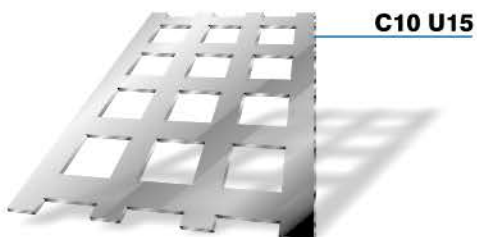

Para otro tipo de perforaciones consultar.

R 1 T 2,2

R 2 T 3,5

R 4 T 6

C10 U15

Chapas perforadas de 2.000 x 1.000 mm.

R	T	%	Espesores											
			0,4	0,5	0,6	0,8	1	1,5	2	3	4			
0,5	1,5	10		•										
0,8	1,75	19		•										
0,8	2	15					•							
1	2,2	19		•			•							
1,2	2,5	26						•						
1,5	3	23		•			•	•						
2	3,5	30						•	•	■				
2	4	23									•	■		
2,5	4	35						•	•	■				
2,5	5	23							•		•			
3	5	33						•	■	■	■			
3	6	23										•		
4	6	40		•				•	■	■				
4	7	30									•	•		
5	7	46						•	■	■				
5	8	35									•	■	•	•
6	8,5	45						•	■	■				
6	10	33									•	■	•	•
8	11	48						•	■	■				
8	emb.47,5										•			
10	14	46						•	■	■				
10	15	40									•	■	•	•
12	16	51						•	■	■				
12	17	45									•	•	•	•
15	18	63						•	•					
15	22	42									•	•	•	•
15	emb.30										•			