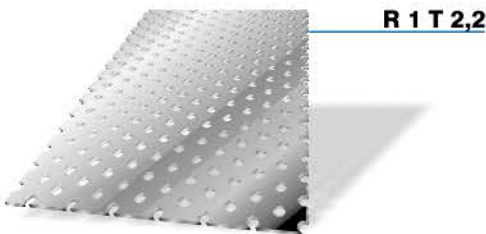

GRUPO HASTINIK

CHAPA PERFORADA

Chapas perforadas de acero inoxidable

Perforaciones: Desde 0,5 mm. a 120 mm.
 Espesores: Desde 0,5 mm. a 12 mm. (según perforación)
 Dimensiones: En chapa hasta 2.000 mm. ancho (según perforación)
 En bobina hasta 1.500 mm. ancho (según perforación)

Para otro tipo de perforaciones consultar.

R 1 T 2,2

R 2 T 3,5

R 4 T 6

C10 U15

Chapas perforadas de 2.000 x 1.000 mm.

R	T	%	Espesores											
			0,4	0,5	0,6	0,8	1	1,5	2	3	4			
0,5	1,5	10		•										
0,8	1,75	19		•										
0,8	2	15					•							
1	2,2	19		•			•							
1,2	2,5	26						•						
1,5	3	23		•			•	•						
2	3,5	30						•	•	■				
2	4	23									•	■		
2,5	4	35						•	•	■				
2,5	5	23							•		•			
3	5	33						•	■	■	■			
3	6	23										•		
4	6	40		•				•	■	■				
4	7	30									•	•		
5	7	46						•	■	■				
5	8	35									•	■	•	•
6	8,5	45						•	■	■				
6	10	33									•	■	•	•
8	11	48						•	■	■				
8	emb.47,5										•			
10	14	46						•	■	■				
10	15	40									•	■	•	•
12	16	51						•	■	■				
12	17	45									•	•	•	•
15	18	63						•	•					
15	22	42									•	•	•	•
15	emb.30										•			