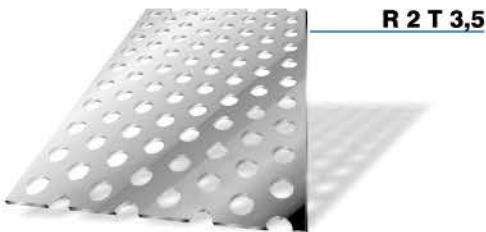

GRUPO HASTINIK

CHAPA PERFORADA

Chapas perforadas de acero inoxidable

Perforaciones: Desde 0,5 mm. a 120 mm.
 Espesores: Desde 0,5 mm. a 12 mm. (según perforación)
 Dimensiones: En chapa hasta 2.000 mm. ancho (según perforación)
 En bobina hasta 1.500 mm. ancho (según perforación)

Para otro tipo de perforaciones consultar.

R 1 T 2,2

R 2 T 3,5

R 4 T 6

C10 U15

Chapas perforadas de 2.000 x 1.000 mm.

R	T	%	Espesores											
			0,4	0,5	0,6	0,8	1	1,5	2	3	4			
0,5	1,5	10		•										
0,8	1,75	19		•										
0,8	2	15					•							
1	2,2	19		•			•							
1,2	2,5	26						•						
1,5	3	23		•			•	•						
2	3,5	30						•	•	■				
2	4	23									•	■		
2,5	4	35						•	•	■				
2,5	5	23							•		•			
3	5	33						•	■	■	■			
3	6	23										•		
4	6	40		•				•	■	■				
4	7	30									•	•		
5	7	46						•	■	■				
5	8	35									•	■	•	•
6	8,5	45						•	■	■				
6	10	33									•	■	•	•
8	11	48						•	■	■				
8	emb.47,5										•			
10	14	46						•	■	■				
10	15	40									•	■	•	•
12	16	51						•	■	■				
12	17	45									•	•	•	•
15	18	63						•	•					
15	22	42									•	•	•	•
15	emb.30										•			